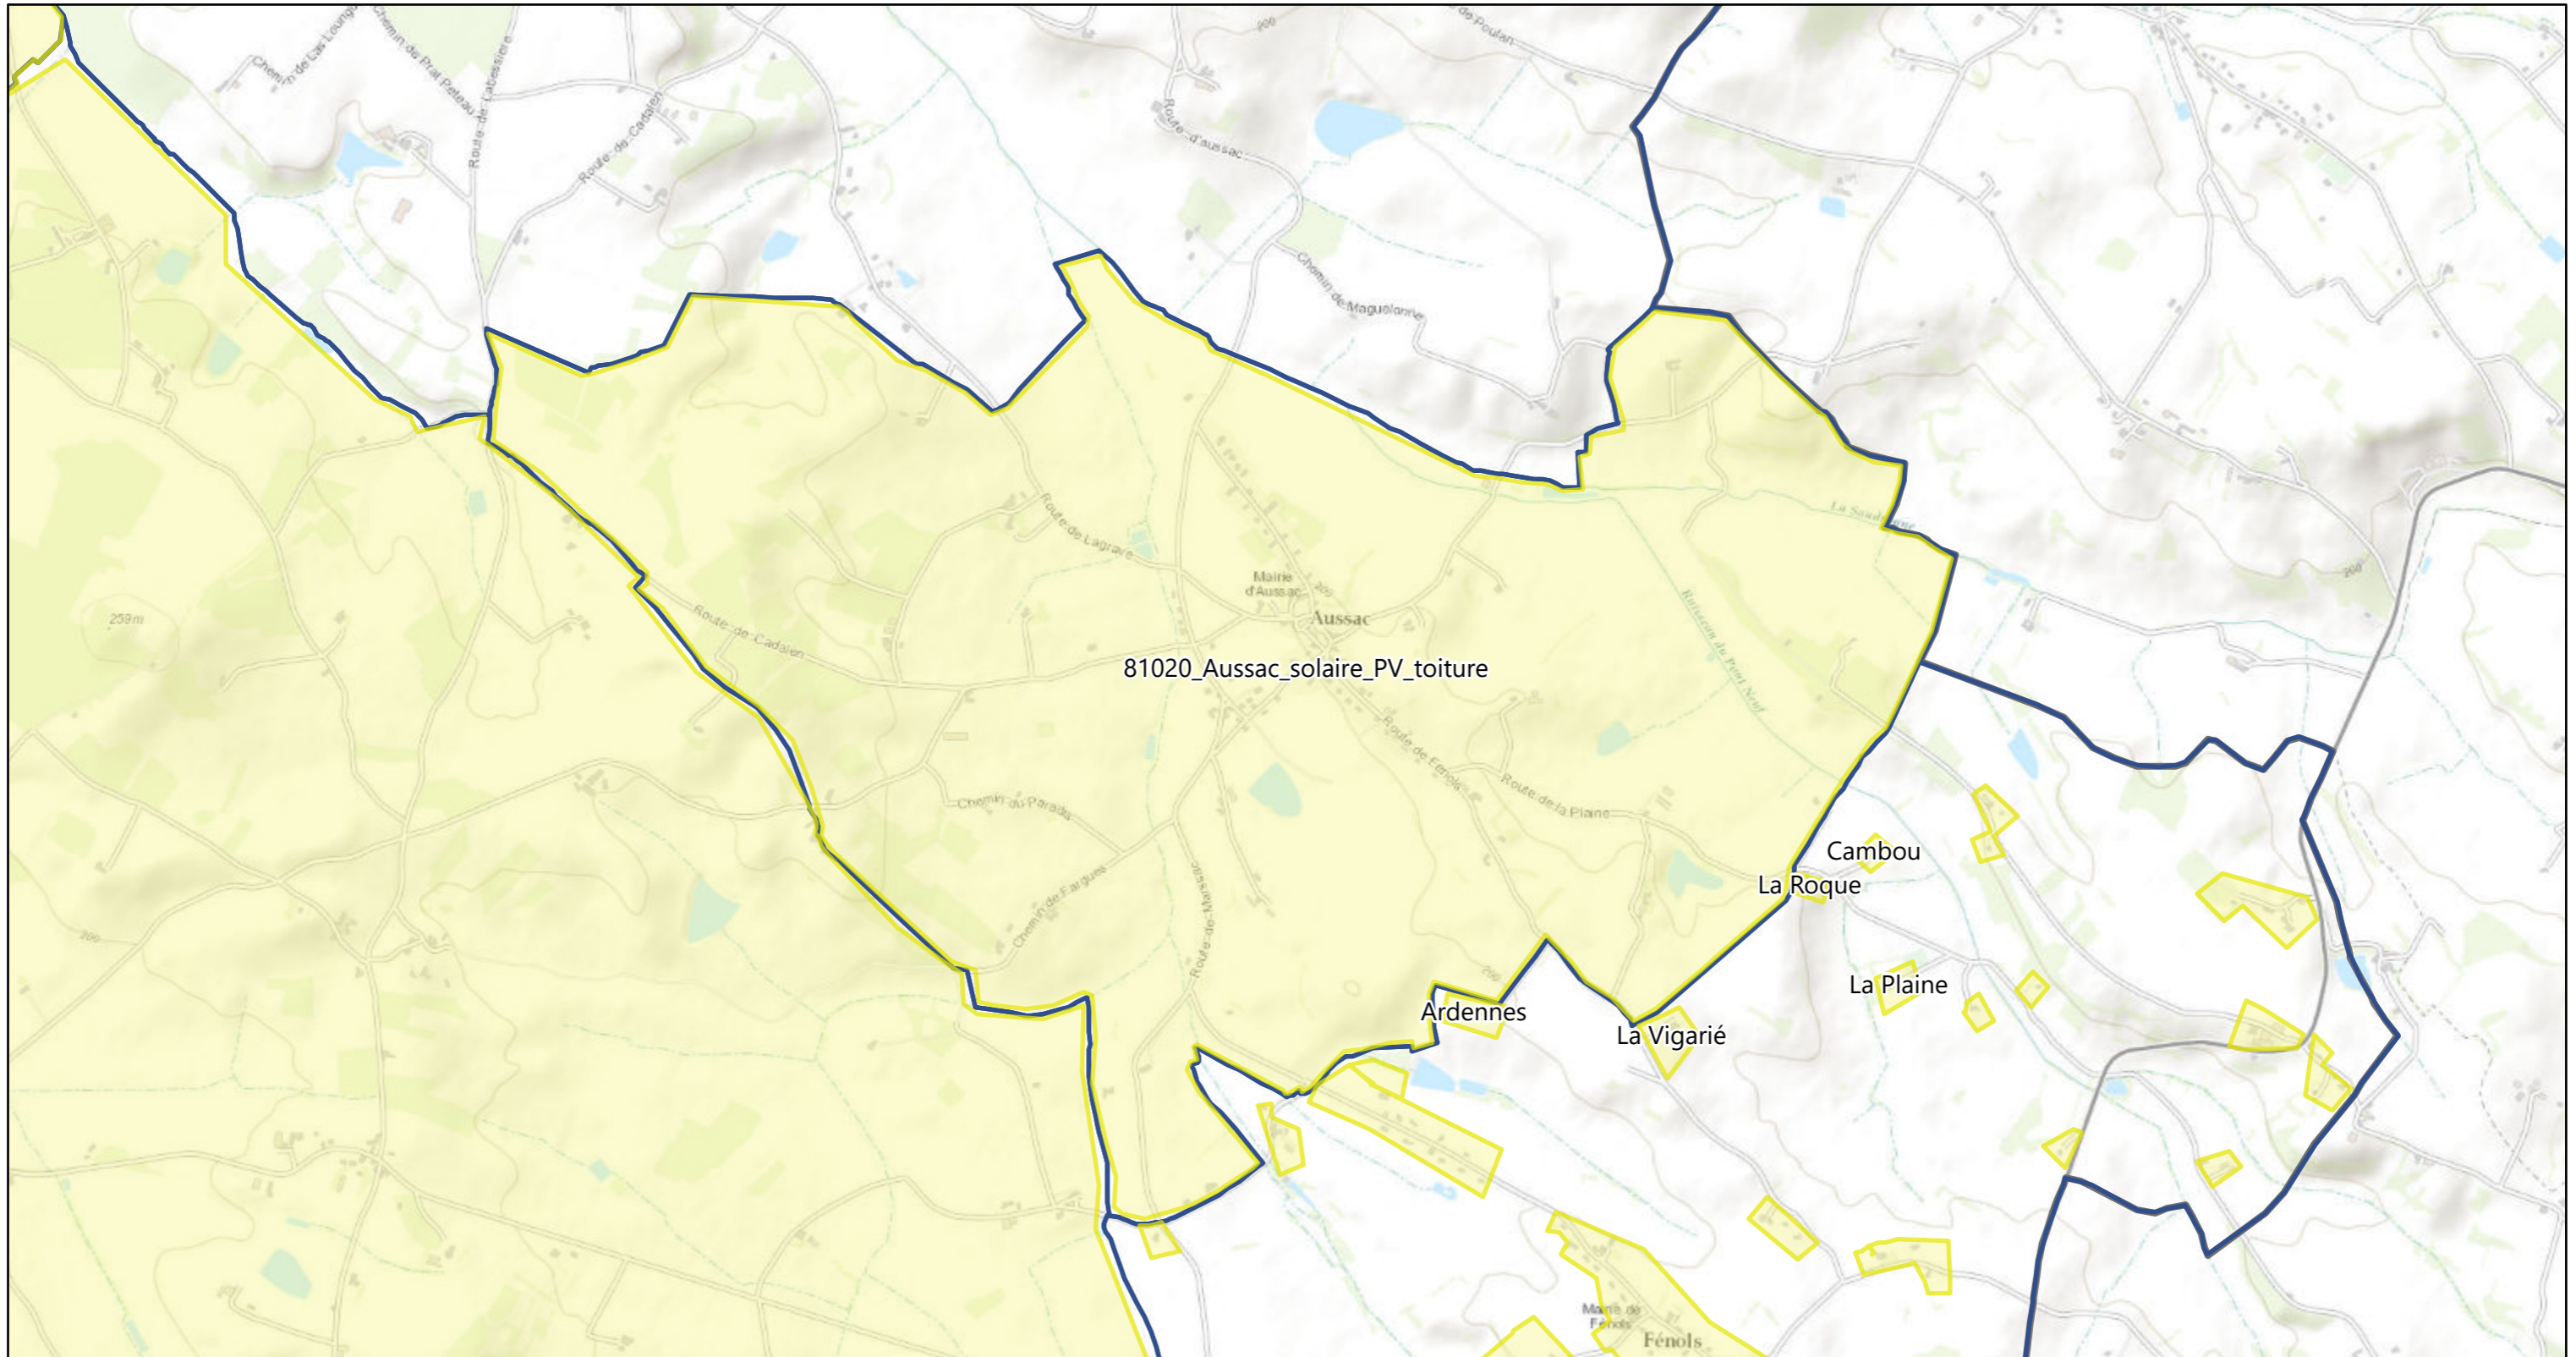

Zones d'accélération des énergies renouvelables - Solaire photovoltaïque toitures

27/06/2024 10:16:22

Zone d'accélération des énergies renouvelables

 Solaire PV

1:18 056

IGN, Esri, HERE, Garmin, INCREMENT P, USGS, METI/NASA