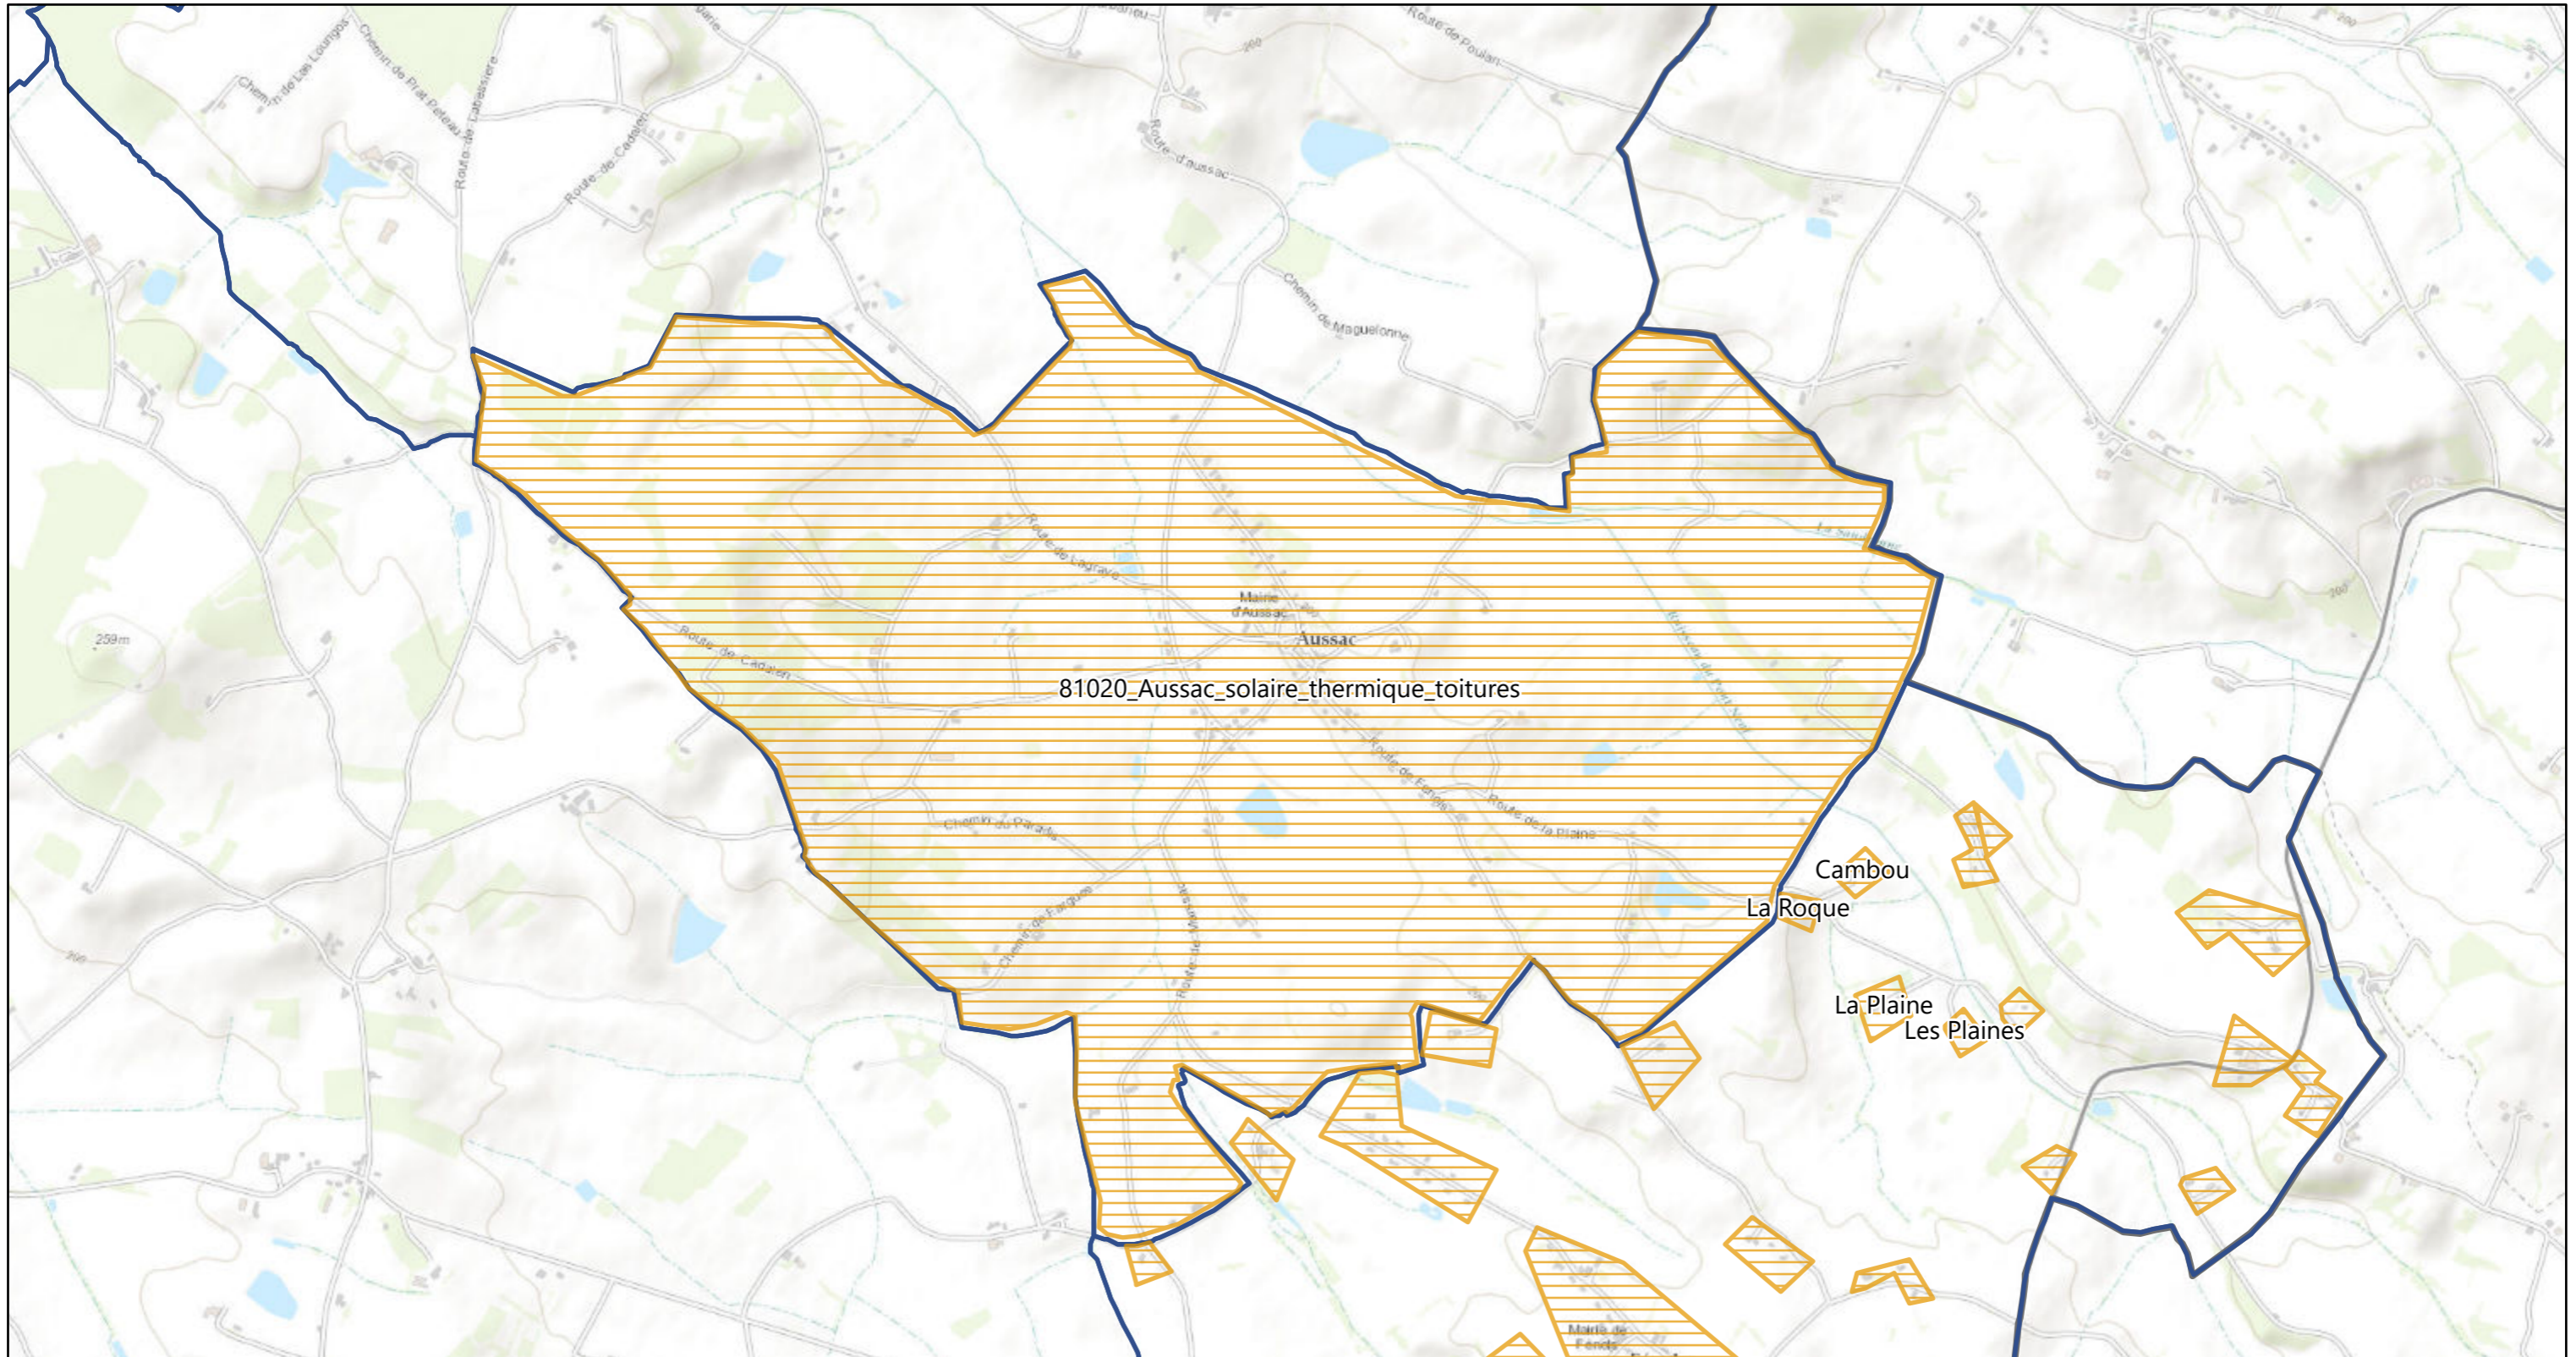

Zones d'accélération des énergies renouvelables - Solaire thermique toitures

27/06/2024 10:24:48

Zone d'accélération des énergies renouvelables

 Solaire thermique

1:18 056

IGN, Esri, HERE, Garmin, INCREMENT P, USGS, METI/NASA